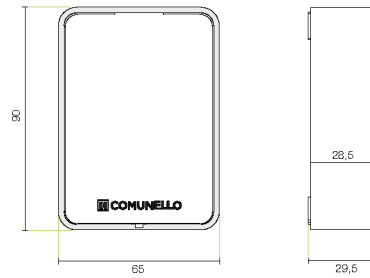

TACT DEC

Decoder

DIMENSIONS

GENERAL INFORMATION

- L'interfaccia TACT DEC, consente il collegamento di lettori di prossimità TACT CARD e di selettori a tastiera TACT, per l'attuazione di comandi impartiti tramite transponder e tramite tastiera digitale, da usare in abbinamento ad apparecchiature elettriche ed elettroniche generiche. / *The TACT DEC interface, allows connection of TACT CARD proximity readers and TACT keypad selectors for the transmission of commands generated by a transponder and via the digital keypad, for use in combination with electrical and electronic equipment in general*
- Tecnologia Rolling Code / *Rolling Code technology*
- Il decoder può essere utilizzato indistintamente con tastierini o lettori transponder oppure con un mix dei due
The decoder can be used either with keypads or transponders or both